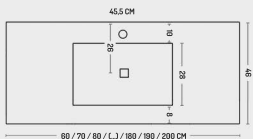

UMYWALKI
NASZAFKOWE