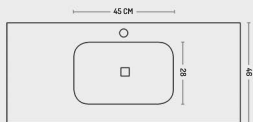

UMYWALKI
NASZAFKOWE