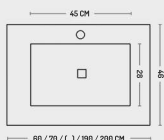

UMYWALKI
PODWIESZANE

WIDOK OD FRONTU (OPCJONALNY
WIESZAK NA RĘCZNIK)